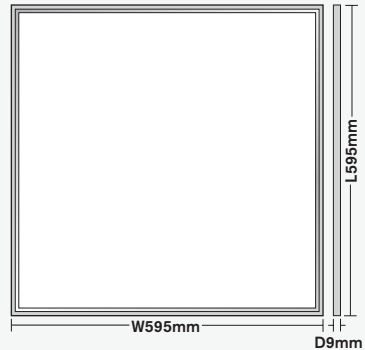

### Dimensions

BLP6636-30	3000K	595 x 595 x 9
BLP6636-40	4000K	595 x 595 x 9
BLP6636-60	6000K	595 x 595 x 9
BLP36-DRIVER	36W LED DRIVER	115 x 41 x 28